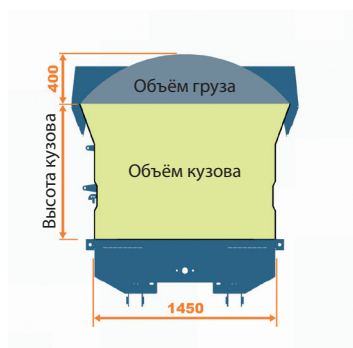

Низкий центр тяжести обеспечивается кузовом высотой 1,13 м. Габариты кузова оптимальны с учетом объема навоза до двери, который равен 11 м³.

Машина выпускается с такой же тщательностью, как и все остальные модели линейки TORNADO3:

- высокая износостойкость (кузов из стали с ВПТ 550);
- качество серийного производства на заказ;
- короткое и компактное транспортное средство и низкий центр тяжести;
- отличная маневренность;
- небольшой собственный вес;
- отличный обзор кузова из кабины;
- высококачественное разбрасывание и измельчение комьев;
- вертикальный разбрасывающий механизм из прочных труб большого диаметра (2019 мм) с эластичными муфтами;
- скорость вращения валов 445 т/мин.

Код	Модель	Грузоподъемность в поле (Т)	Внутренние размеры кузова (м)				Объем кузова до двери (м ³)	Объем навоза до двери (м ³)	Объем навоза до валов (м ³)	Ось: □ (мм) - колея (мм) - шпильки	Тормоза
			Длина до двери	Длина до разбрасывающего механизма	Ширина	Высота					
4972	T5011/11V	12	5,00	5,50	1,45	1,13	8,60	10,80	12,00	ADR 130x2100-10G	406 x 120